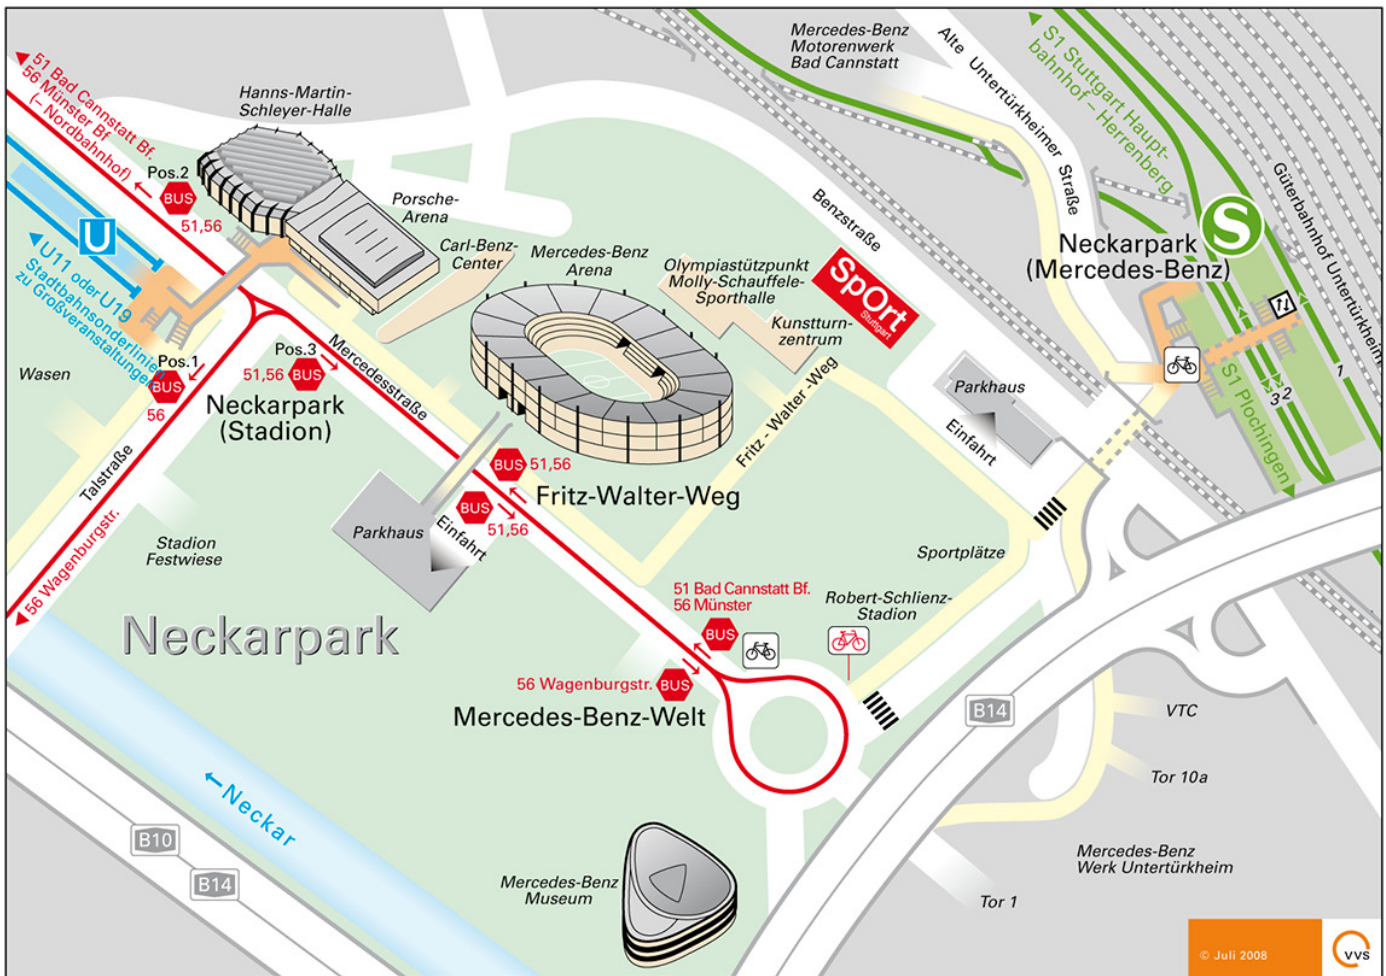

Anfahrtsskizze und Wegbeschreibung

Mit dem Auto...

aus Richtung Heilbronn:

Autobahnausfahrt Stuttgart-Zuffenhausen. Weiterfahrt auf der B10 in Richtung Esslingen / Ulm. Wechseln Sie auf die B14 Richtung Waiblingen. Verlassen Sie die B14 an der 1. Ausfahrt. Richtung Gottlieb-Daimler-Stadion in die Benzstraße. Nach 300 m direkt hinter dem Daimler-Parkhaus links in den Martin-Schrenk-Weg. Nach 50m rechts in den Fritz-Walter-Weg.

aus Richtung Karlsruhe / Pforzheim und Bodensee / Sindelfingen

Ausfahrt Stuttgart-Vaihingen. Folgen Sie der Beschilderung ins Zentrum. Weiterfahrt auf der B14 Richtung Waiblingen. Verlassen Sie die B14 an der Ausfahrt Bad Cannstatt / Untertürkheim. Richtung Gottlieb-Daimler-Stadion in die Benzstraße. Nach 300 m direkt hinter dem Daimler-Parkhaus links in den Martin-Schrenk-Weg. Nach 50m rechts in den Fritz-Walter-Weg.

aus Richtung München / Ulm

Autobahnausfahrt Wendlingen. Weiterfahrt auf der B10 in Richtung Esslingen / Stuttgart. Wechseln Sie auf die B14 Richtung Waiblingen. Verlassen Sie die B14 an der 1. Ausfahrt. Richtung Gottlieb-Daimler-Stadion in die Benzstraße. Nach 300 m direkt hinter dem Daimler-Parkhaus links in den Martin-Schrenk-Weg. Nach 50m rechts in den Fritz-Walter-Weg.

aus Richtung Schwäbisch Gmünd / Backnang

Verlassen Sie die B14 an der Ausfahrt Bad Cannstatt / Untertürkheim. Richtung Gottlieb-Daimler-Stadion in die Benzstraße. Nach 300 m direkt hinter dem Daimler-Parkhaus links in den Martin-Schrenk-Weg. Nach 50m rechts in den Fritz-Walter-Weg.