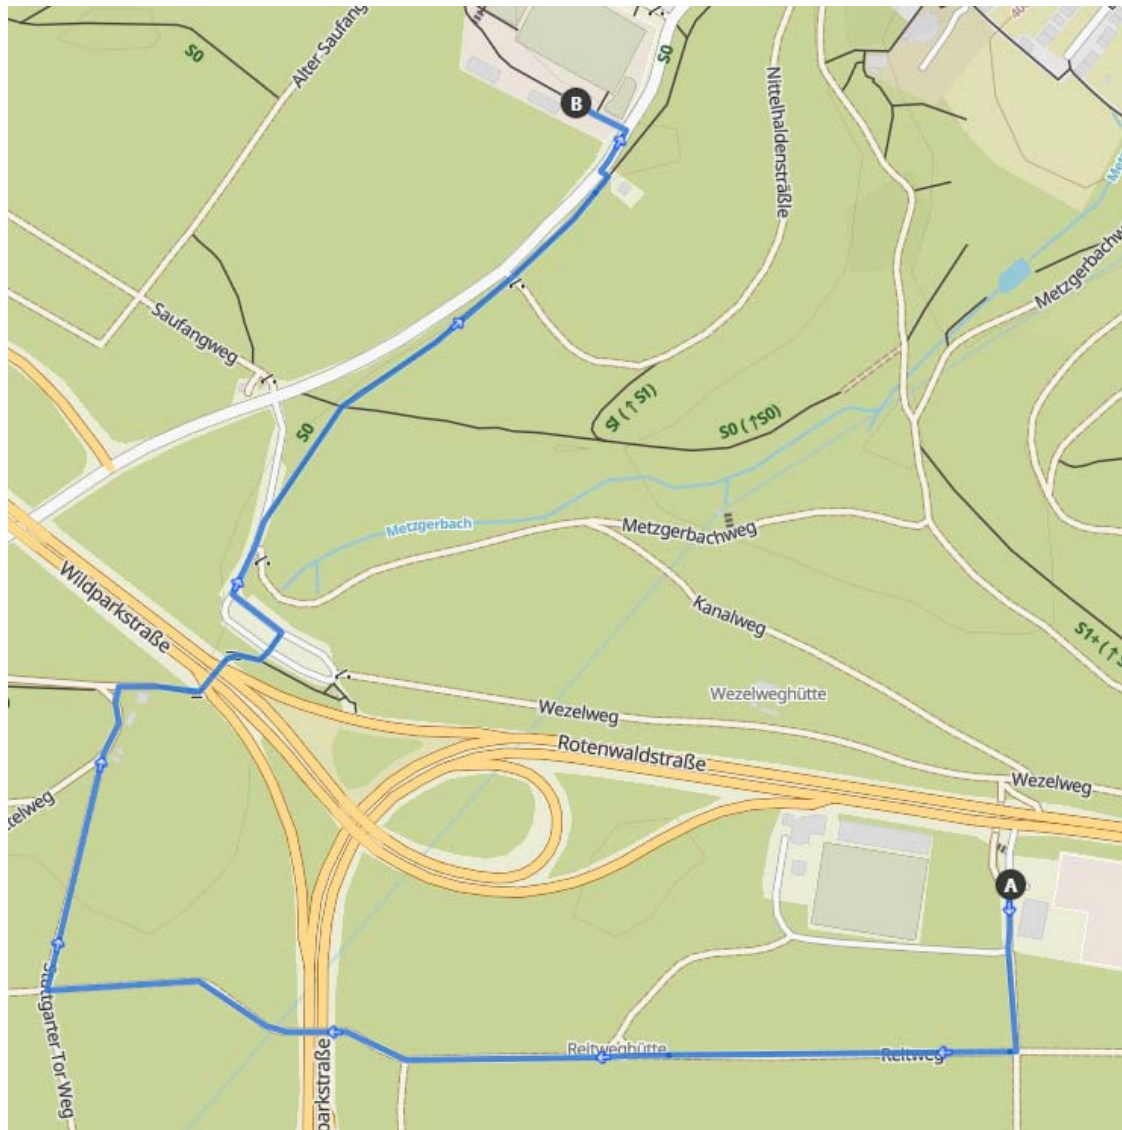

Station 1: TC Weissenhof e.V. (Parlerstr. 102, 70192 Stuttgart) ➔ Startpunkt der Route

Station 3: SV Heselach e.V. (Rotenwaldstraße 373, 70197 Stuttgart)

Station 4: SKG Botnang e.V. (Vaihinger Landstraße 150, 70195 Stuttgart)