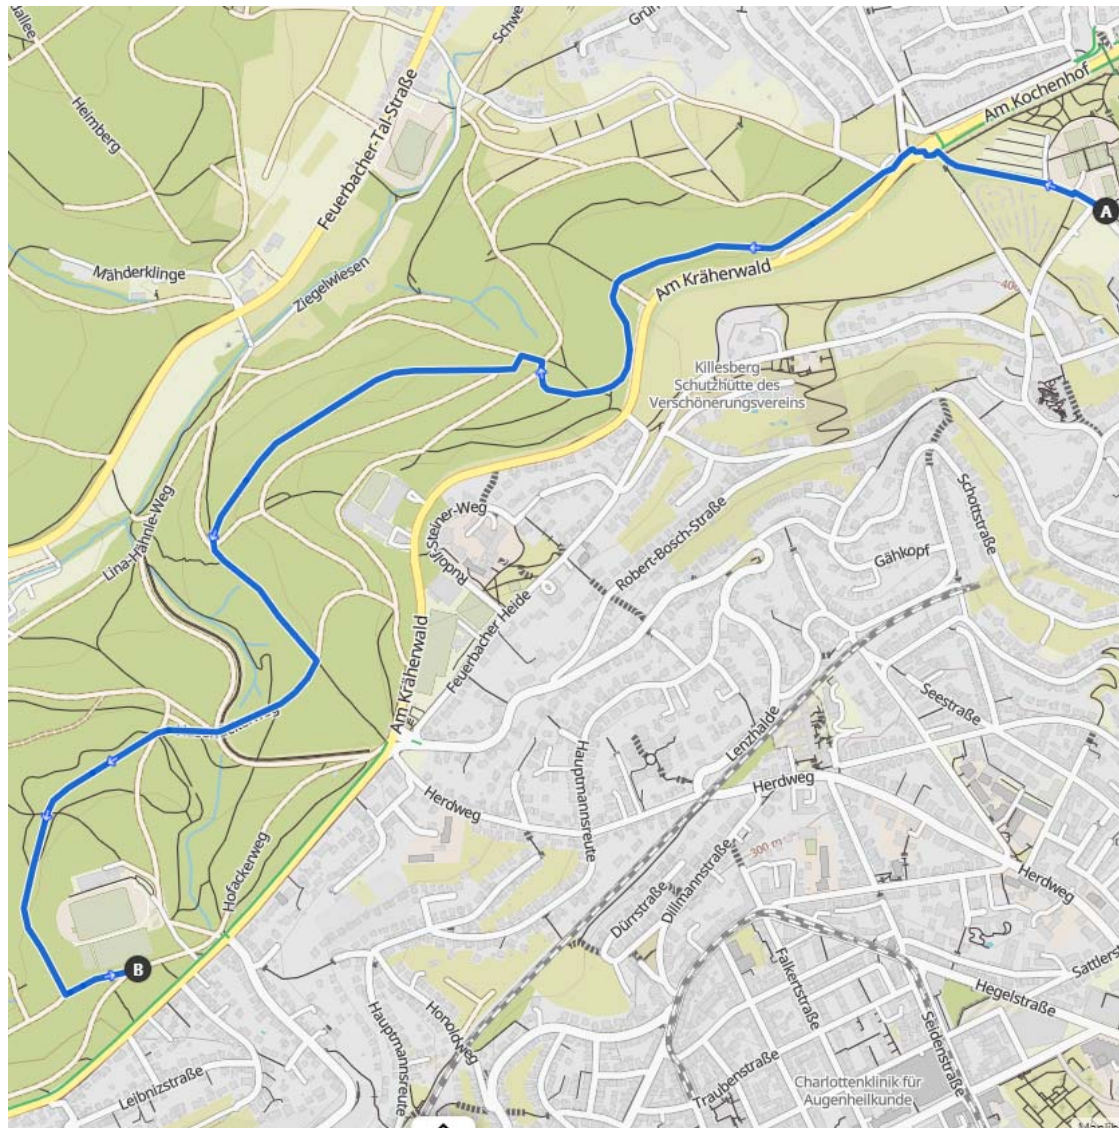

Station 1: TC Weissenhof e.V. (Parlerstr. 102, 70192 Stuttgart) ➔ Startpunkt der Route

Station 3: SV Heselach e.V. (Rotenwaldstraße 373, 70197 Stuttgart)

Station 4: SKG Botnang e.V. (Vaihinger Landstraße 150, 70195 Stuttgart)